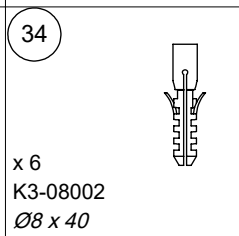

## Mezzanine ladder

Assembly instruction

| OPTION | 1009000 RAL 9005 | 1009001 RAL 9016 | 1009002 BZP |
|--------|------------------|------------------|-------------|
|--------|------------------|------------------|-------------|