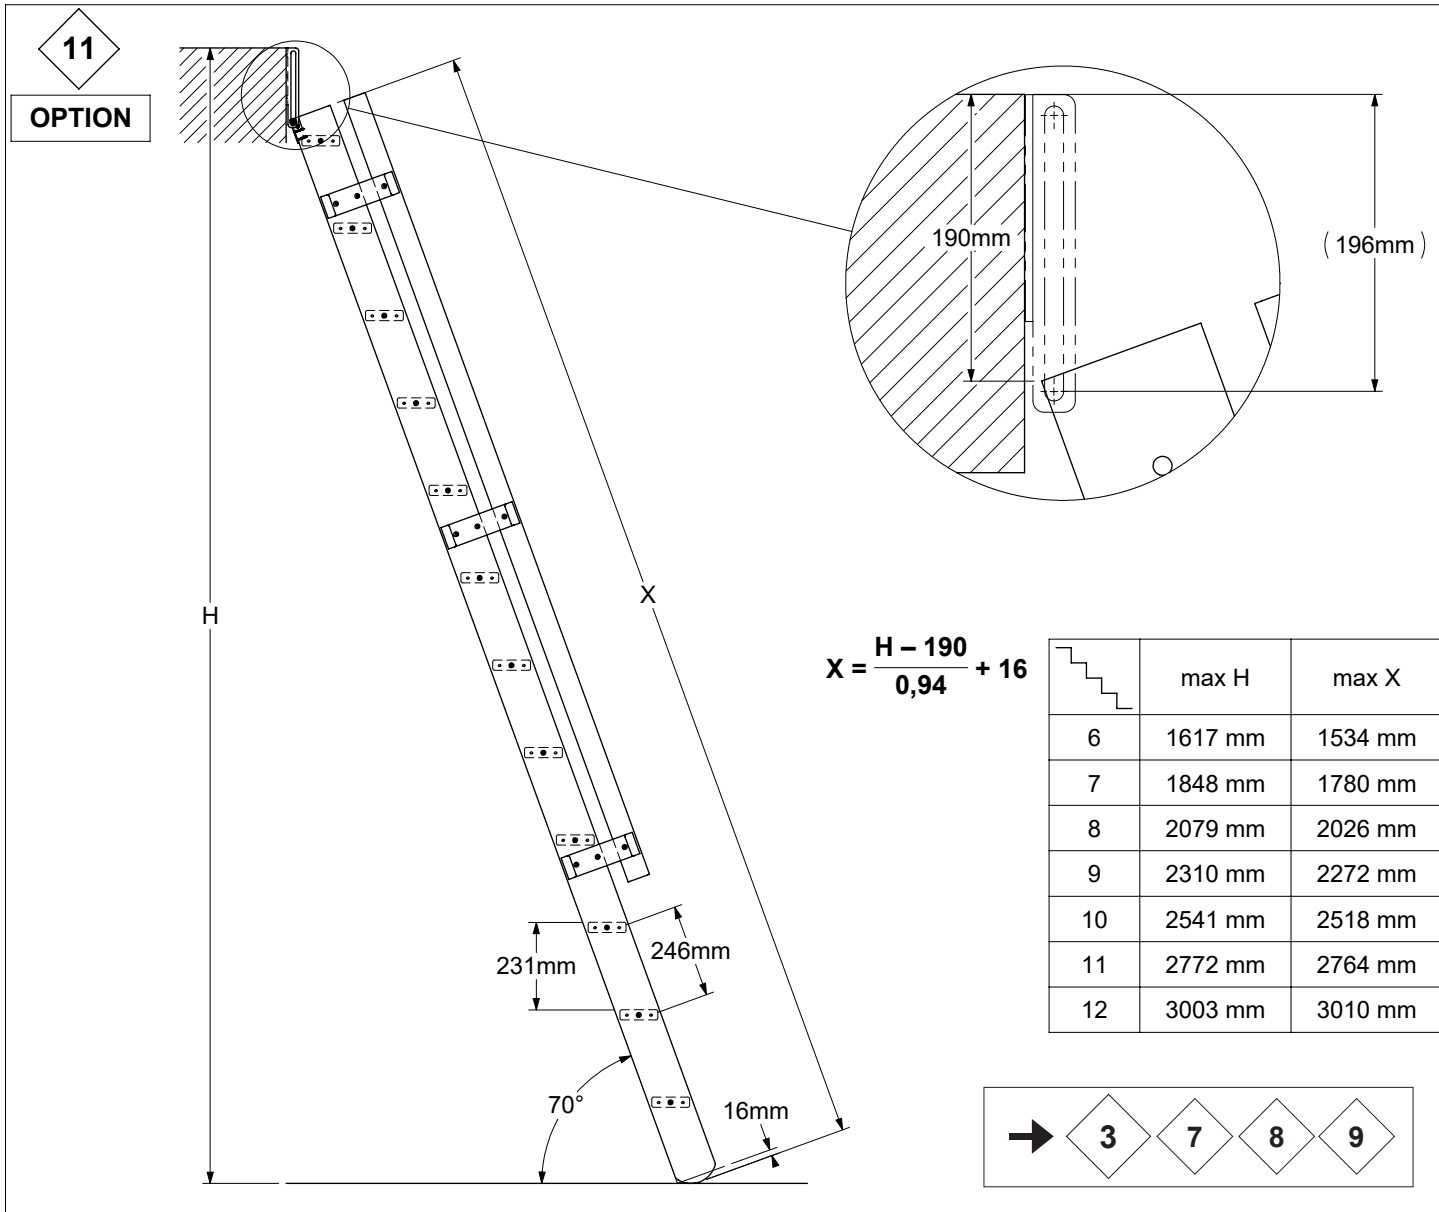

## Mezzanine ladder

Assembly instruction

| OPTION | 1009000 RAL 9005 | 1009001 RAL 9016 | 1009002 BZP |
|--------|------------------|------------------|-------------|
|--------|------------------|------------------|-------------|

9

10

13

OPTION

14

OPTION

15

OPTION