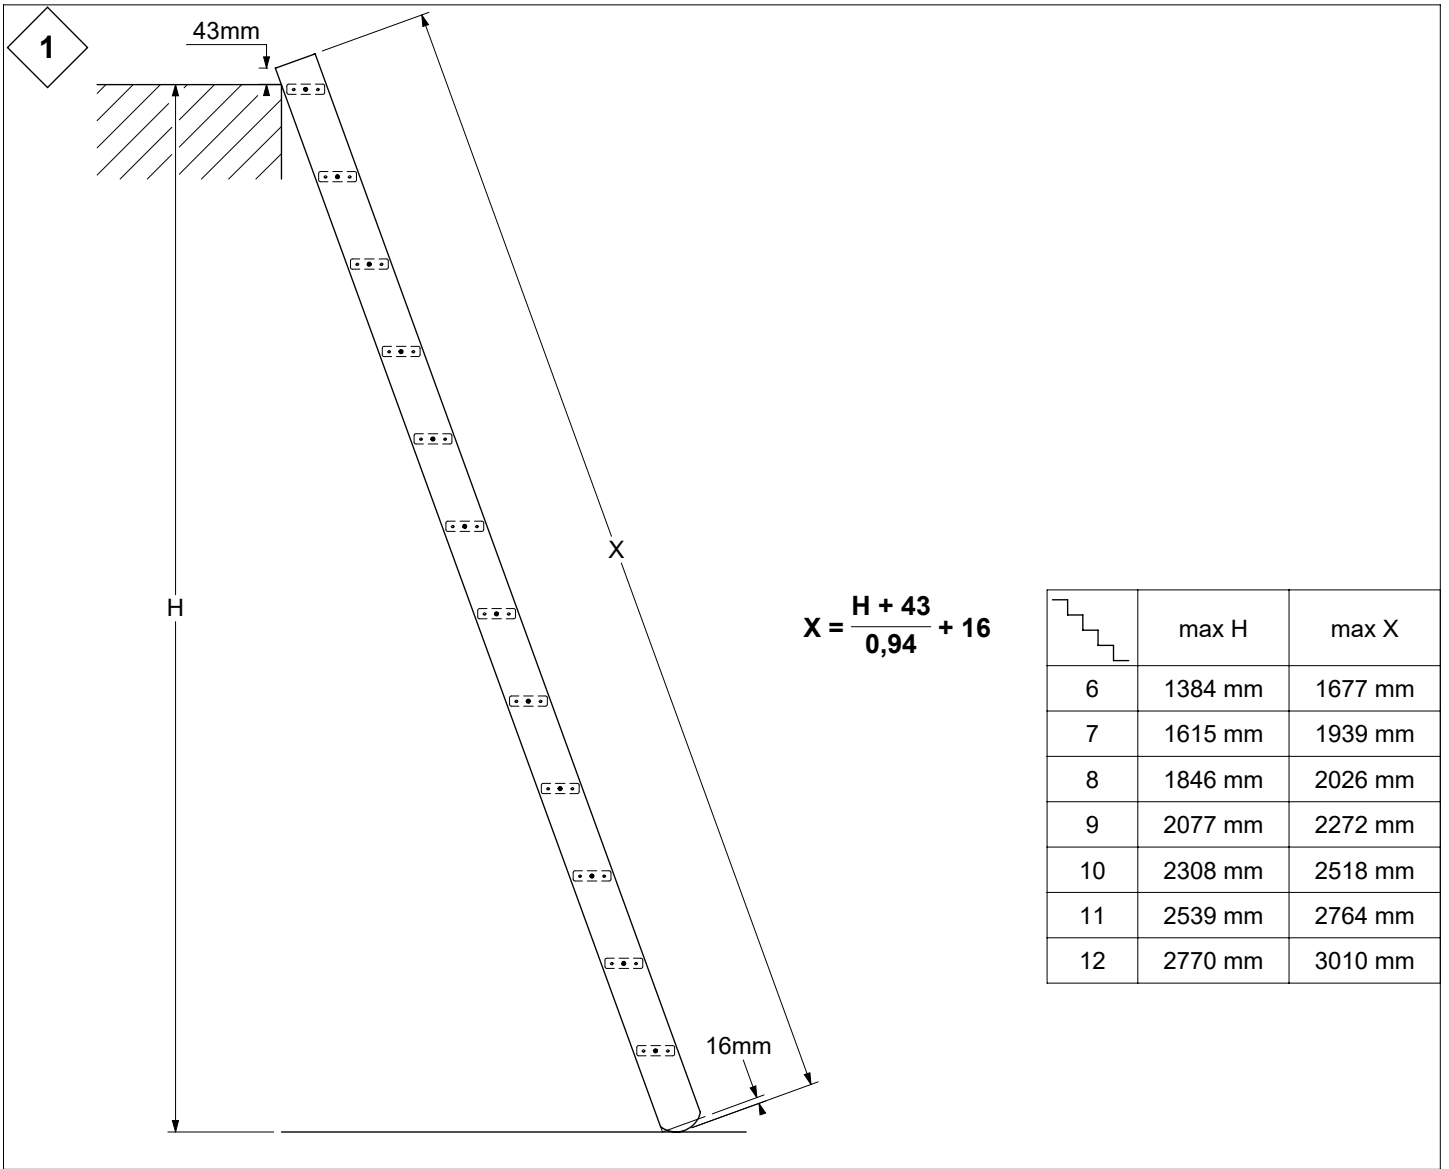

## Mezzanine ladder

Assembly instruction

| OPTION | 1009000 RAL 9005 | 1009001 RAL 9016 | 1009002 BZP |
|--------|------------------|------------------|-------------|
|--------|------------------|------------------|-------------|