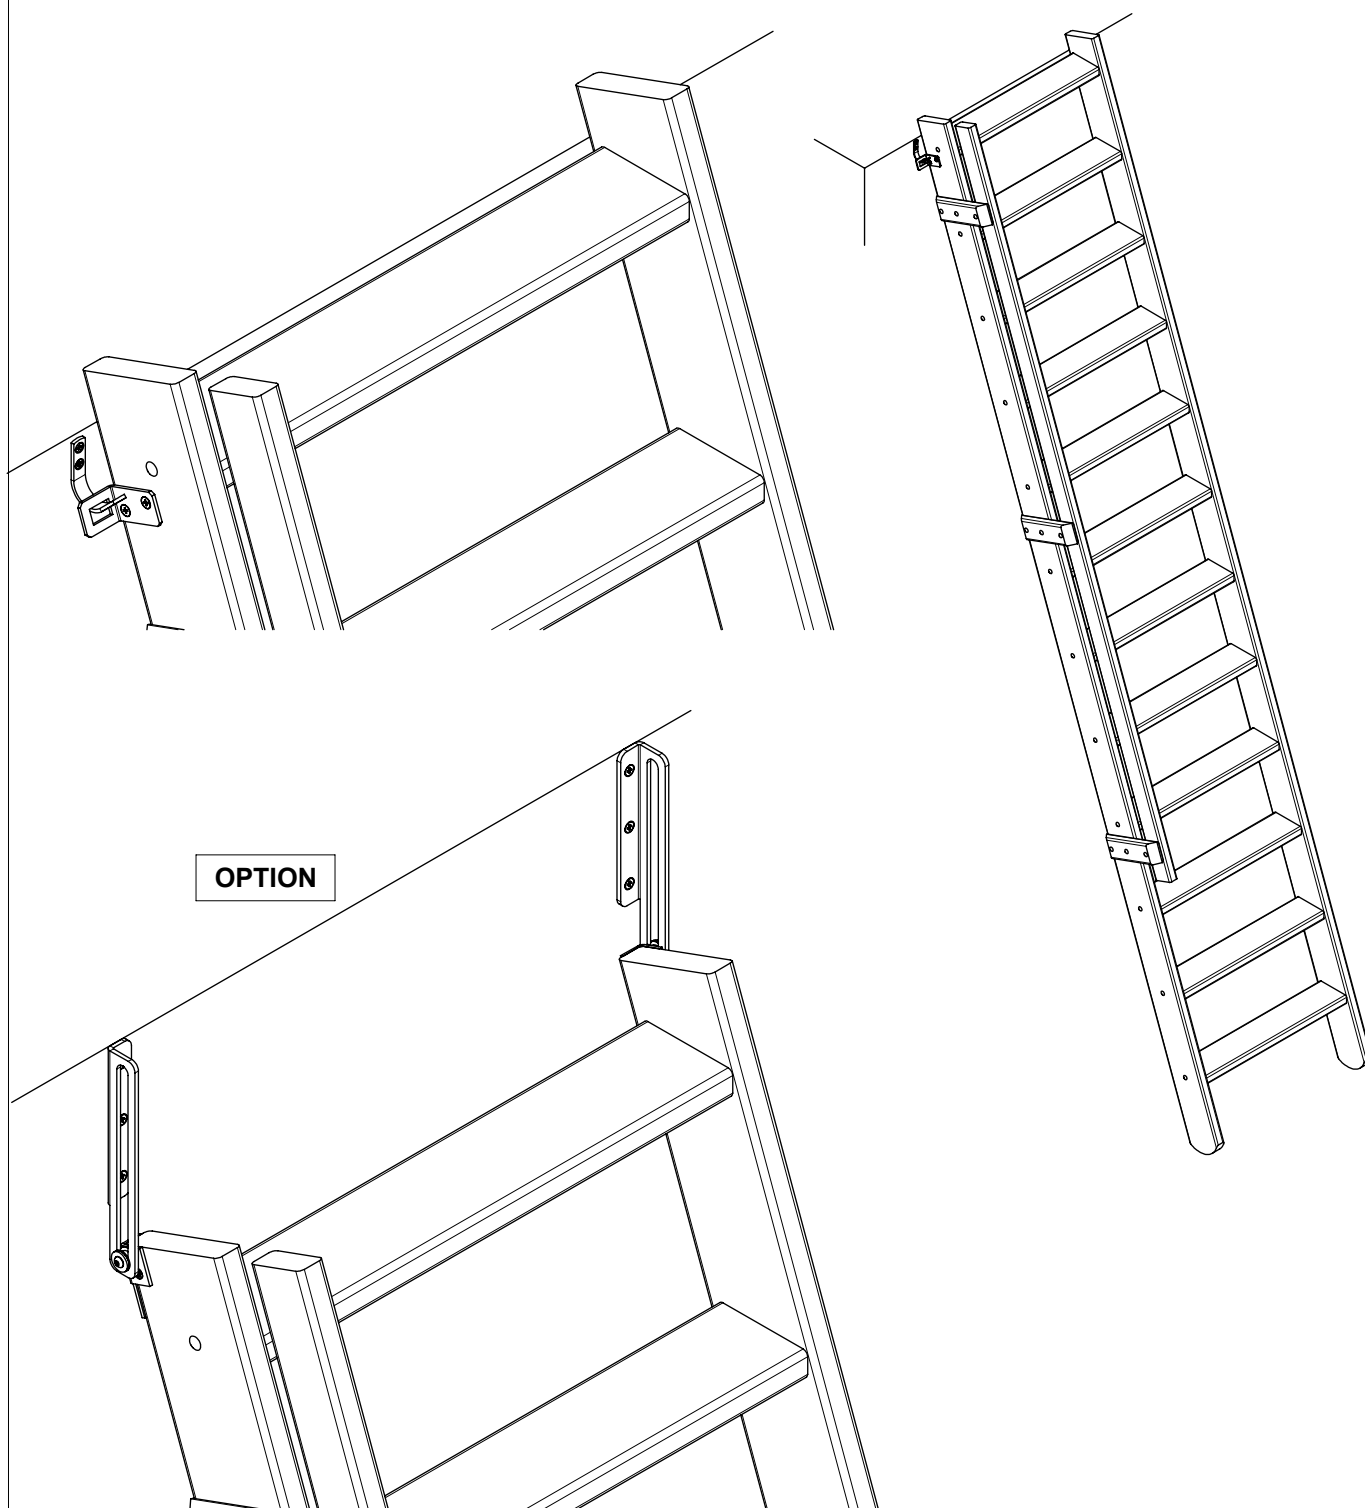

## Mezzanine ladder

Assembly instruction

| OPTION | 1009000 RAL 9005 | 1009001 RAL 9016 | 1009002 BZP |
|--------|------------------|------------------|-------------|
|--------|------------------|------------------|-------------|