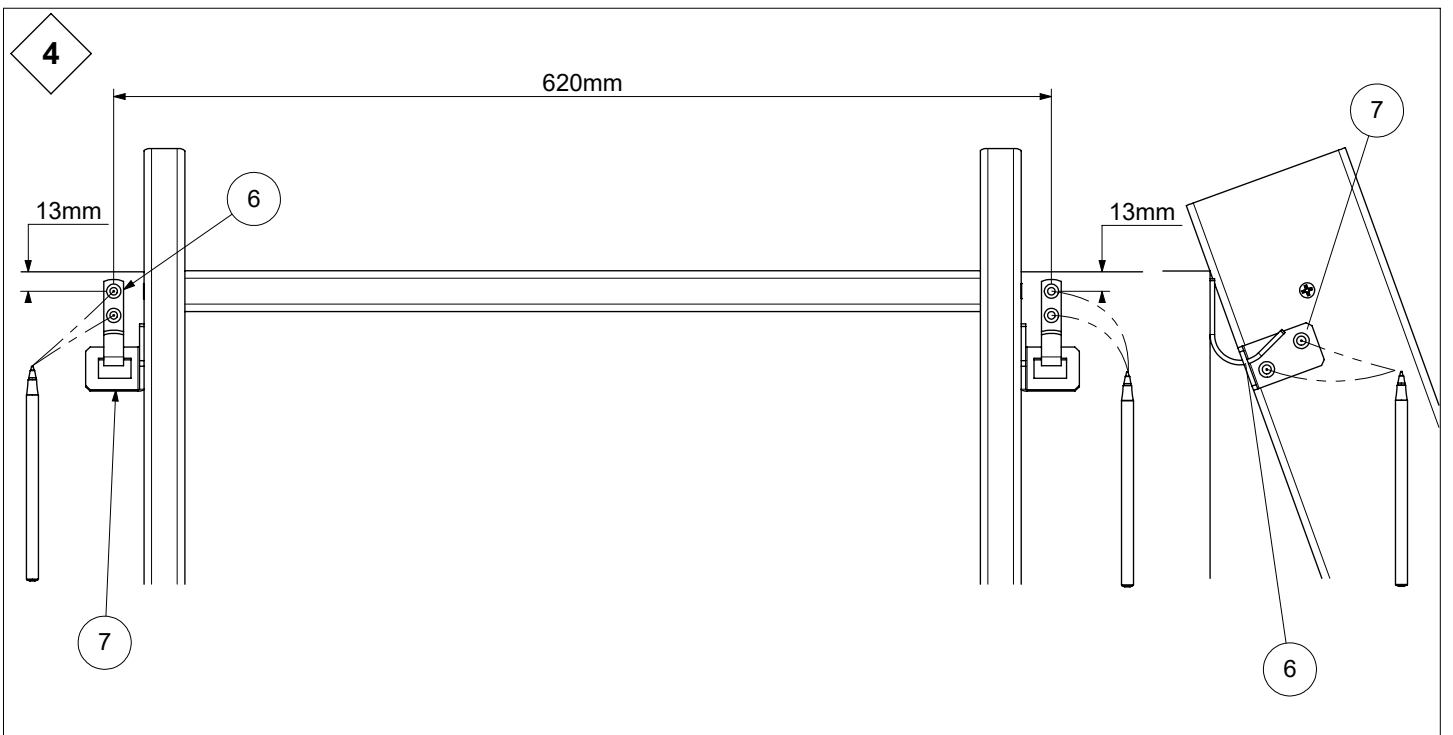

## Mezzanine ladder

Assembly instruction

| OPTION | 1009000 RAL 9005 | 1009001 RAL 9016 | 1009002 BZP |
|--------|------------------|------------------|-------------|
|--------|------------------|------------------|-------------|