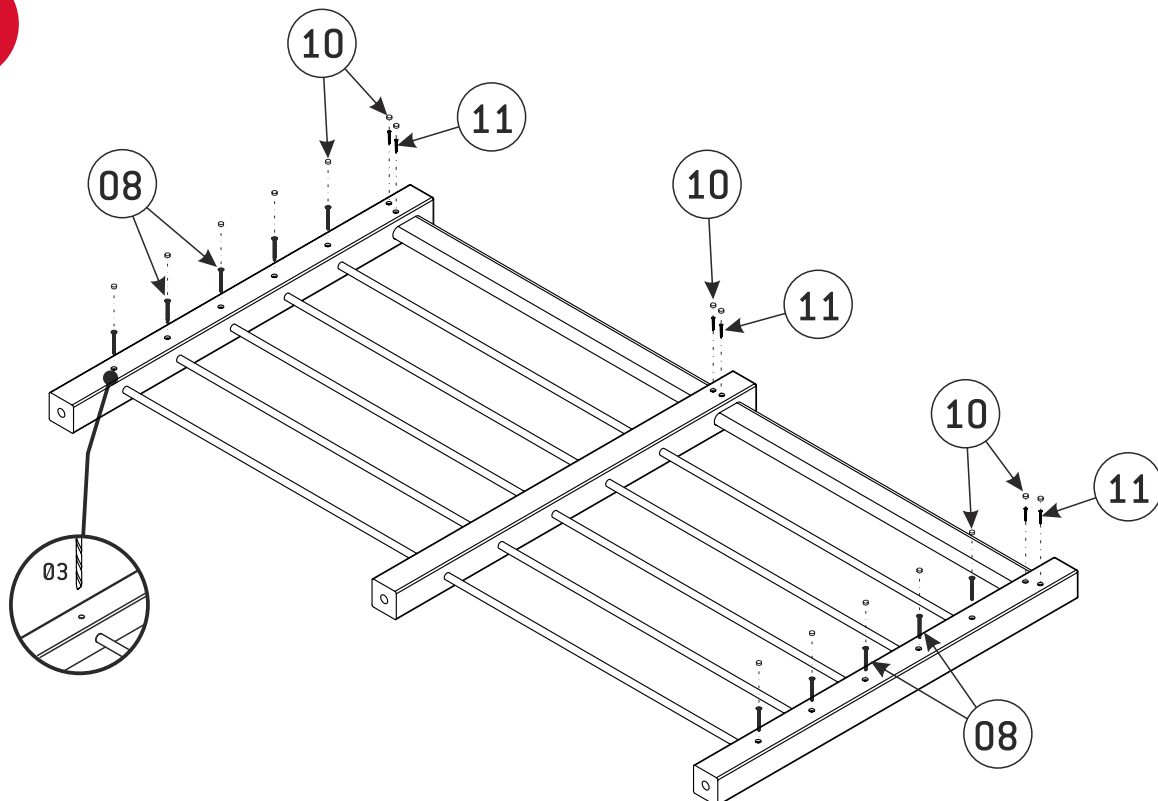

320 CM WOOD & ALUMINIUM LANDING BANISTER

HELSINKI

**MONTAGEVEJLEDNING / MONTERINGSANVISNING
MONTAGEANLEITUNG / ASSEMBLY INSTRUCTION**

<p>01 x1</p> <p>70x70x1040</p>	<p>02 x1</p> <p>70x70x1040</p>	<p>03 x1</p> <p>70x70x1040</p>	<p>04 x2</p> <p>79,5x29,5x1580</p>	<p>05 x10</p> <p>Ø16x1580</p>	
<p>06 x3</p> <p>65x65x140</p>	<p>07 x12</p> <p>Ø10x50</p>	<p>08 x10</p> <p>Ø4,2x50</p>	<p>09 x12</p> <p>Ø5x60</p>	<p>10 x14</p> <p>Ø12x5</p>	<p>11 x6</p> <p>Ø6x30</p>
<p>Tx10-30</p>	<p>Pz2</p>	<p>Ø10</p>	<p>Ø16</p>	<p>silicone</p>	
		<p>Ø3</p>	<p>Ø12</p>		

1

2

3

4

5

WOOD & ALUMINIUM LANDING BANISTER "L" MOUNTING

HELSINKI

**MONTAGEVEJLEDNING / MONTERINGSANVISNING
MONTAGEANLEITUNG / ASSEMBLY INSTRUCTION**