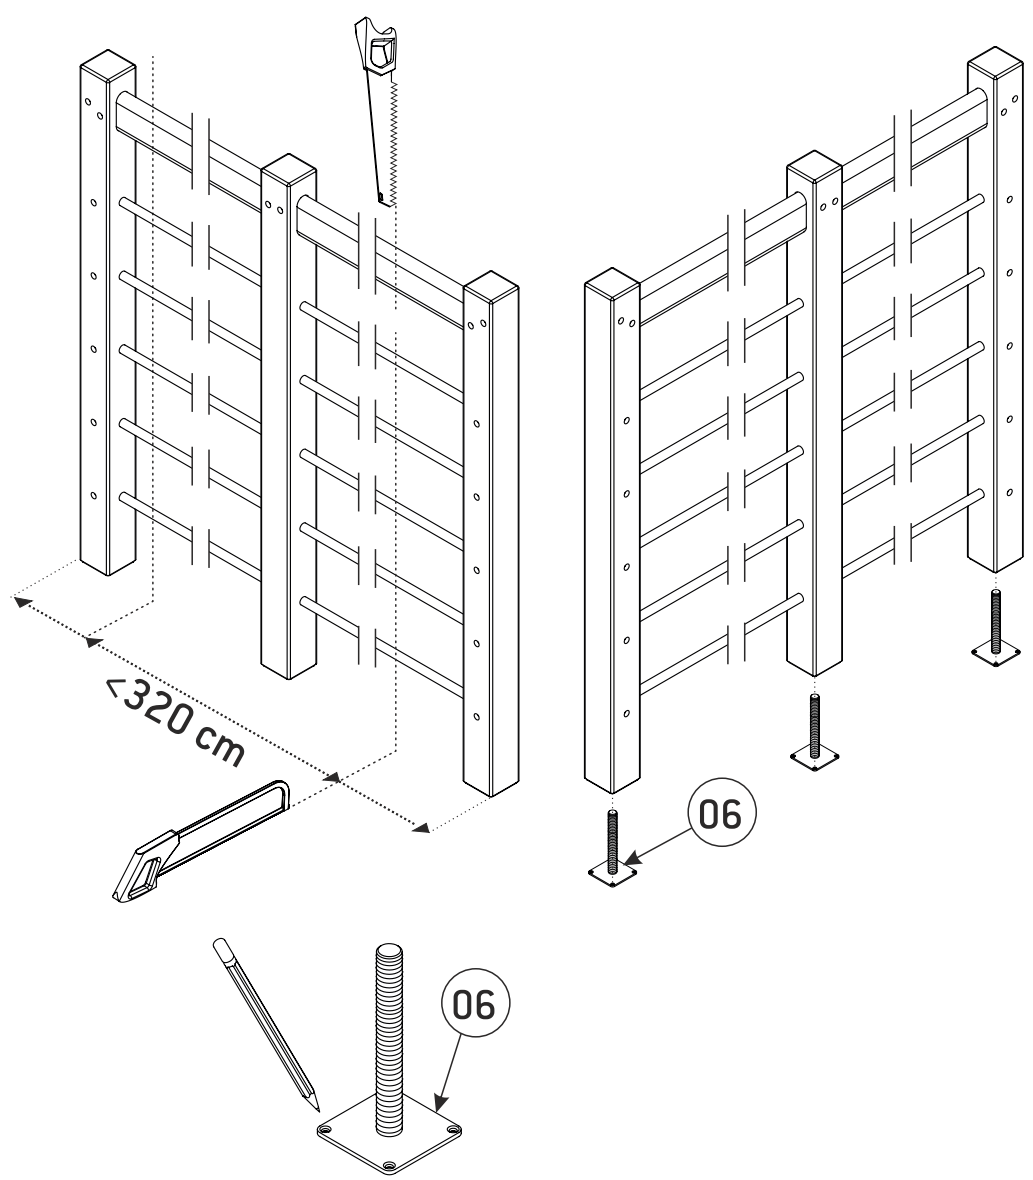

320 CM WOOD & ALUMINIUM LANDING BANISTER

HELSINKI

**MONTAGEVEJLEDNING / MONTERINGSANVISNING
MONTAGEANLEITUNG / ASSEMBLY INSTRUCTION**

<p>01 x1</p> <p>70x70x1040</p>	<p>02 x1</p> <p>70x70x1040</p>	<p>03 x1</p> <p>70x70x1040</p>	<p>04 x2</p> <p>79,5x29,5x1580</p>	<p>05 x10</p> <p>Ø16x1580</p>	
<p>06 x3</p> <p>65x65x140</p>	<p>07 x12</p> <p>Ø10x50</p>	<p>08 x10</p> <p>Ø4,2x50</p>	<p>09 x12</p> <p>Ø5x60</p>	<p>10 x14</p> <p>Ø12x5</p>	<p>11 x6</p> <p>Ø6x30</p>
<p>Tx10-30</p>	<p>Pz2</p>	<p>Ø10</p>	<p>Ø16</p>	<p>silicone</p>	
		<p>Ø3</p>	<p>Ø12</p>		

1

2

3

4

5

WOOD & ALUMINIUM LANDING BANISTER "L" MOUNTING

HELSINKI

**MONTAGEVEJLEDNING / MONTERINGSANVISNING
MONTAGEANLEITUNG / ASSEMBLY INSTRUCTION**