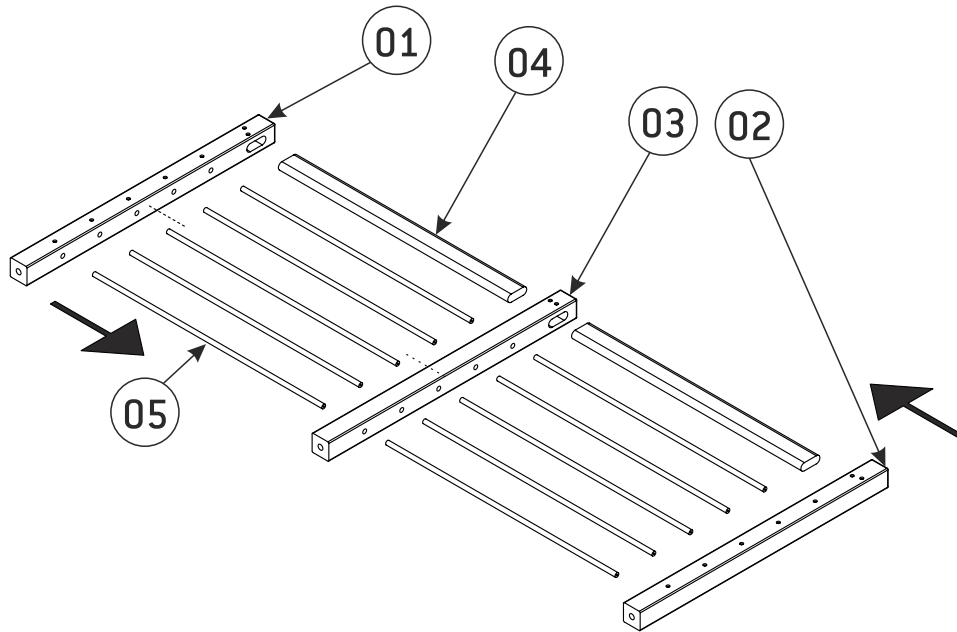

320 CM WOOD & ALUMINIUM LANDING BANISTER

HELSINKI

**MONTAGEVEJLEDNING / MONTERINGSANVISNING
MONTAGEANLEITUNG / ASSEMBLY INSTRUCTION**

<p>01 x1</p> <p>70x70x1040</p>	<p>02 x1</p> <p>70x70x1040</p>	<p>03 x1</p> <p>70x70x1040</p>	<p>04 x2</p> <p>79,5x29,5x1580</p>	<p>05 x10</p> <p>Ø16x1580</p>	
<p>06 x3</p> <p>65x65x140</p>	<p>07 x12</p> <p>Ø10x50</p>	<p>08 x10</p> <p>Ø4,2x50</p>	<p>09 x12</p> <p>Ø5x60</p>	<p>10 x14</p> <p>Ø12x5</p>	<p>11 x6</p> <p>Ø6x30</p>
<p>Tx10-30</p>	<p>Pz2</p>	<p>Ø10</p>	<p>Ø16</p>	<p>silicone</p>	
		<p>Ø3</p>	<p>Ø12</p>		

1

2

3

4

5

WOOD & ALUMINIUM LANDING BANISTER "L" MOUNTING

HELSINKI

**MONTAGEVEJLEDNING / MONTERINGSANVISNING
MONTAGEANLEITUNG / ASSEMBLY INSTRUCTION**