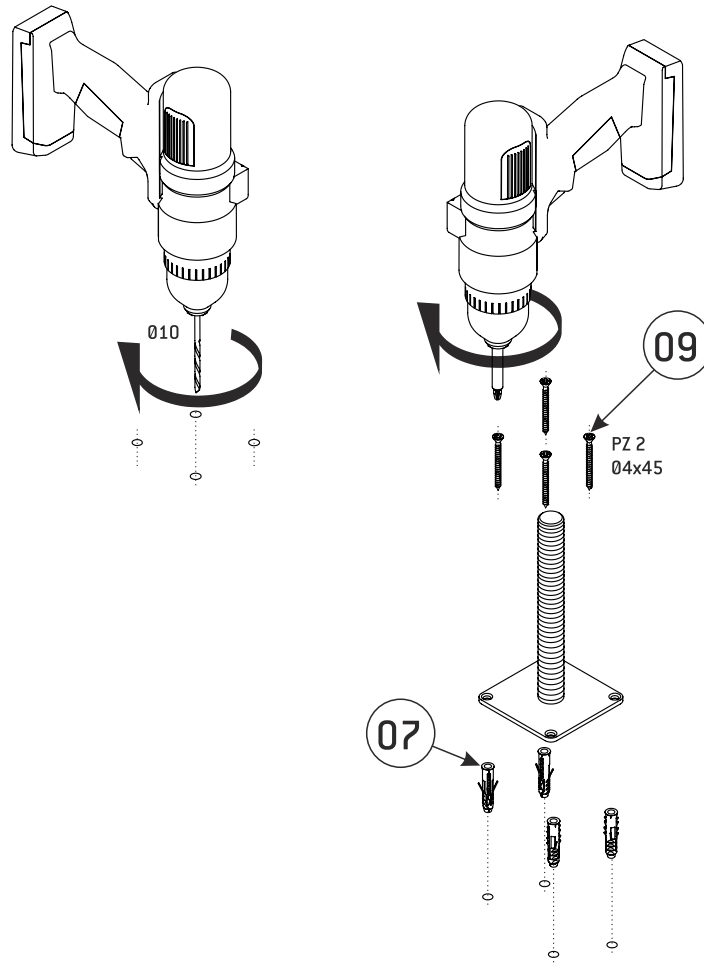

320 CM WOOD & ALUMINIUM LANDING BANISTER

HELSINKI

**MONTAGEVEJLEDNING / MONTERINGSANVISNING
MONTAGEANLEITUNG / ASSEMBLY INSTRUCTION**

<p>01 x1</p> <p>70x70x1040</p>	<p>02 x1</p> <p>70x70x1040</p>	<p>03 x1</p> <p>70x70x1040</p>	<p>04 x2</p> <p>79,5x29,5x1580</p>	<p>05 x10</p> <p>Ø16x1580</p>	
<p>06 x3</p> <p>65x65x140</p>	<p>07 x12</p> <p>Ø10x50</p>	<p>08 x10</p> <p>Ø4,2x50</p>	<p>09 x12</p> <p>Ø5x60</p>	<p>10 x14</p> <p>Ø12x5</p>	<p>11 x6</p> <p>Ø6x30</p>
<p>Tx10-30</p>	<p>Pz2</p>	<p>Ø10</p>	<p>Ø16</p>	<p>silicone</p>	
		<p>Ø3</p>	<p>Ø12</p>		

1

2

3

4

5

WOOD & ALUMINIUM LANDING BANISTER "L" MOUNTING

HELSINKI

**MONTAGEVEJLEDNING / MONTERINGSANVISNING
MONTAGEANLEITUNG / ASSEMBLY INSTRUCTION**