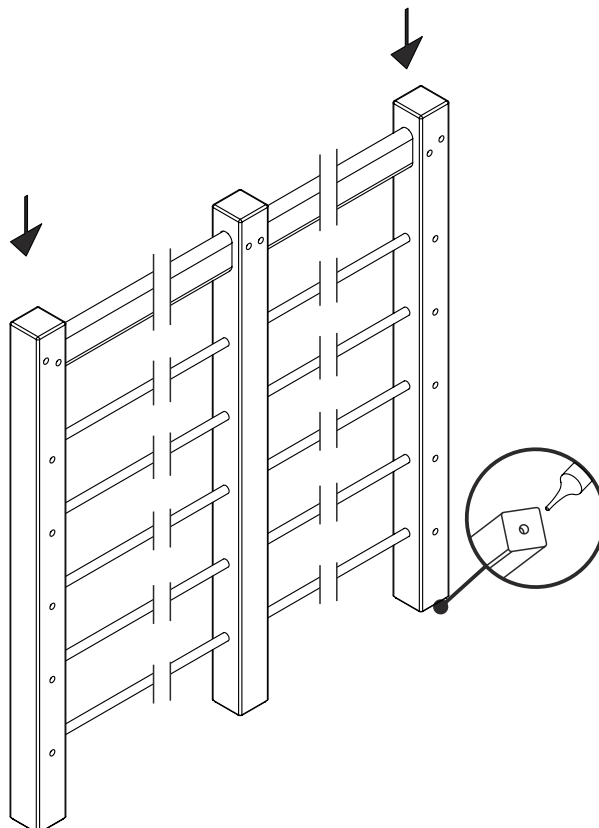

320 CM WOOD & ALUMINIUM LANDING BANISTER

HELSINKI

**MONTAGEVEJLEDNING / MONTERINGSANVISNING
MONTAGEANLEITUNG / ASSEMBLY INSTRUCTION**

<p>01 x1</p> <p>70x70x1040</p>	<p>02 x1</p> <p>70x70x1040</p>	<p>03 x1</p> <p>70x70x1040</p>	<p>04 x2</p> <p>79,5x29,5x1580</p>	<p>05 x10</p> <p>Ø16x1580</p>	
<p>06 x3</p> <p>65x65x140</p>	<p>07 x12</p> <p>Ø10x50</p>	<p>08 x10</p> <p>Ø4,2x50</p>	<p>09 x12</p> <p>Ø5x60</p>	<p>10 x14</p> <p>Ø12x5</p>	<p>11 x6</p> <p>Ø6x30</p>
<p>Tx10-30</p>	<p>Pz2</p>	<p>Ø10</p>	<p>Ø16</p>	<p>silicone</p>	
		<p>Ø3</p>	<p>Ø12</p>		

1

2

3

4

5

WOOD & ALUMINIUM LANDING BANISTER "L" MOUNTING

HELSINKI

**MONTAGEVEJLEDNING / MONTERINGSANVISNING
MONTAGEANLEITUNG / ASSEMBLY INSTRUCTION**