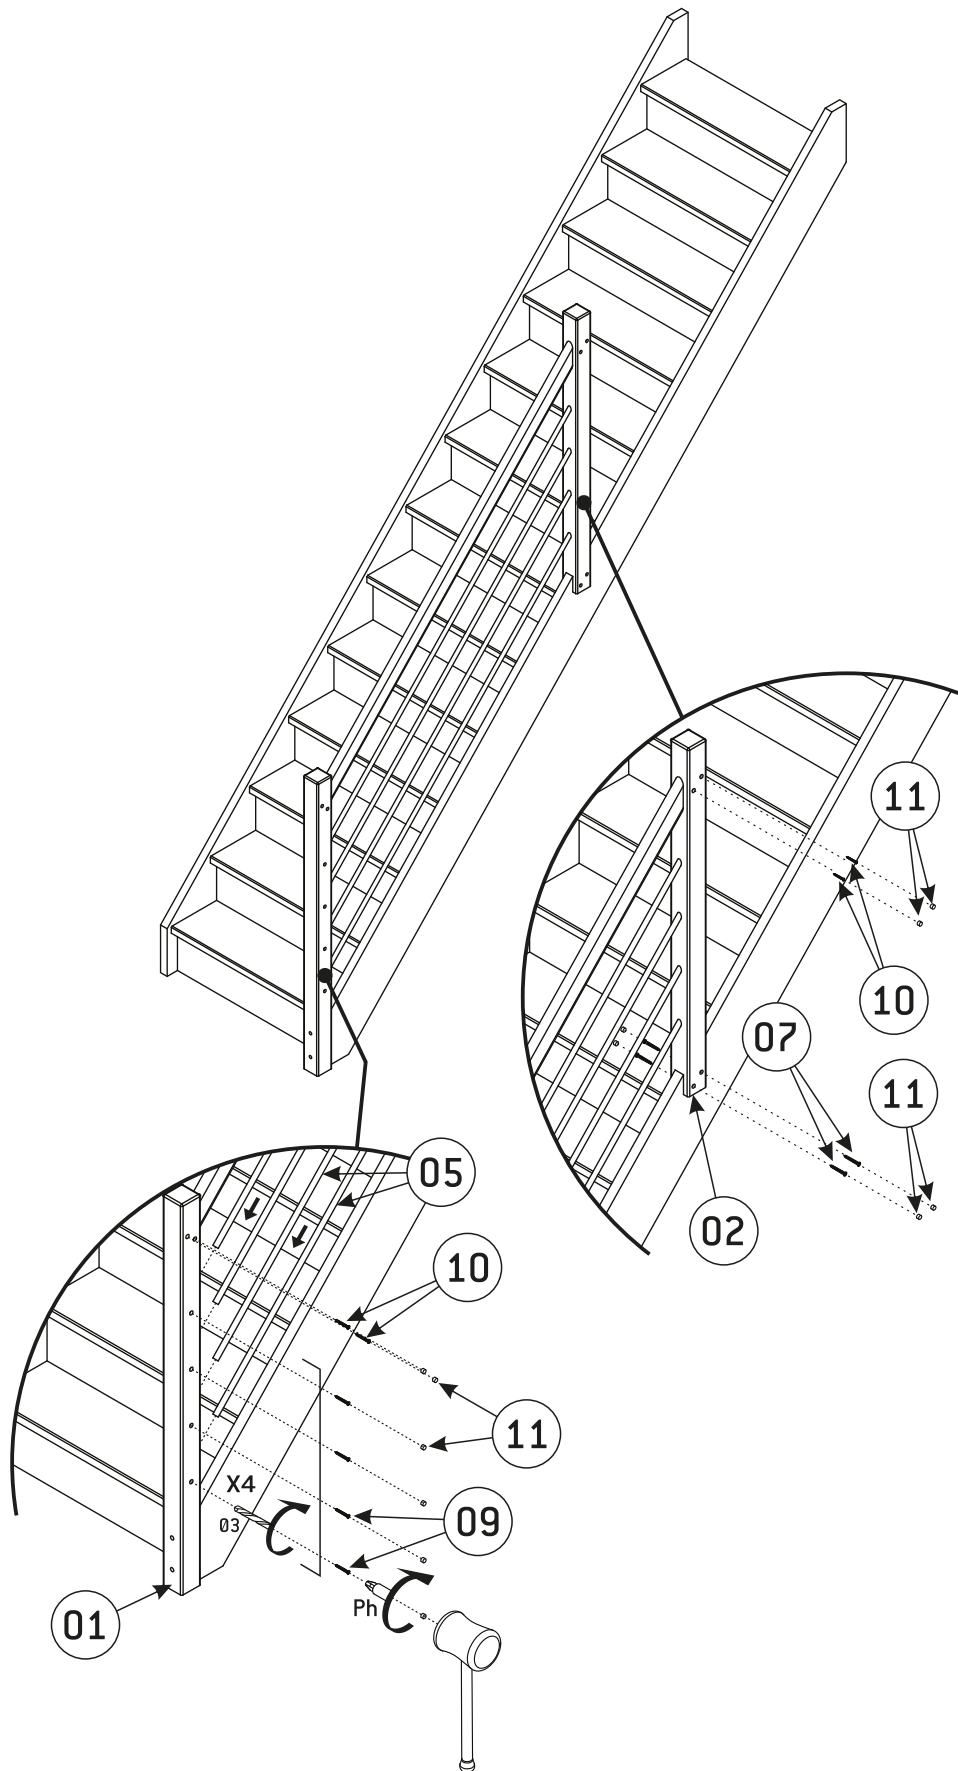

WOOD & ALUMINIUM BANISTER

HELSINKI

**MONTAGEVEJLEDNING / MONTERINGSANVISNING
MONTAGEANLEITUNG / ASSEMBLY INSTRUCTION**

01 70x70x1232 mm x1	02 70x70x1155 mm x1	03 70x70x1250mm x1	04 30x80x1826mm x2	05 Ø16x1845 x8	06 32x54x1800mm x2	07 Ø4x40mm x8	09 Ø4,2x40mm x8	11 Ø12x6 x24
						08 Ø5x60mm x2	10 Ø6x30mm x6	

Ph2/3
Pz2/3

Tx10-30

Ø3

Ø3

silicone

1

2

3