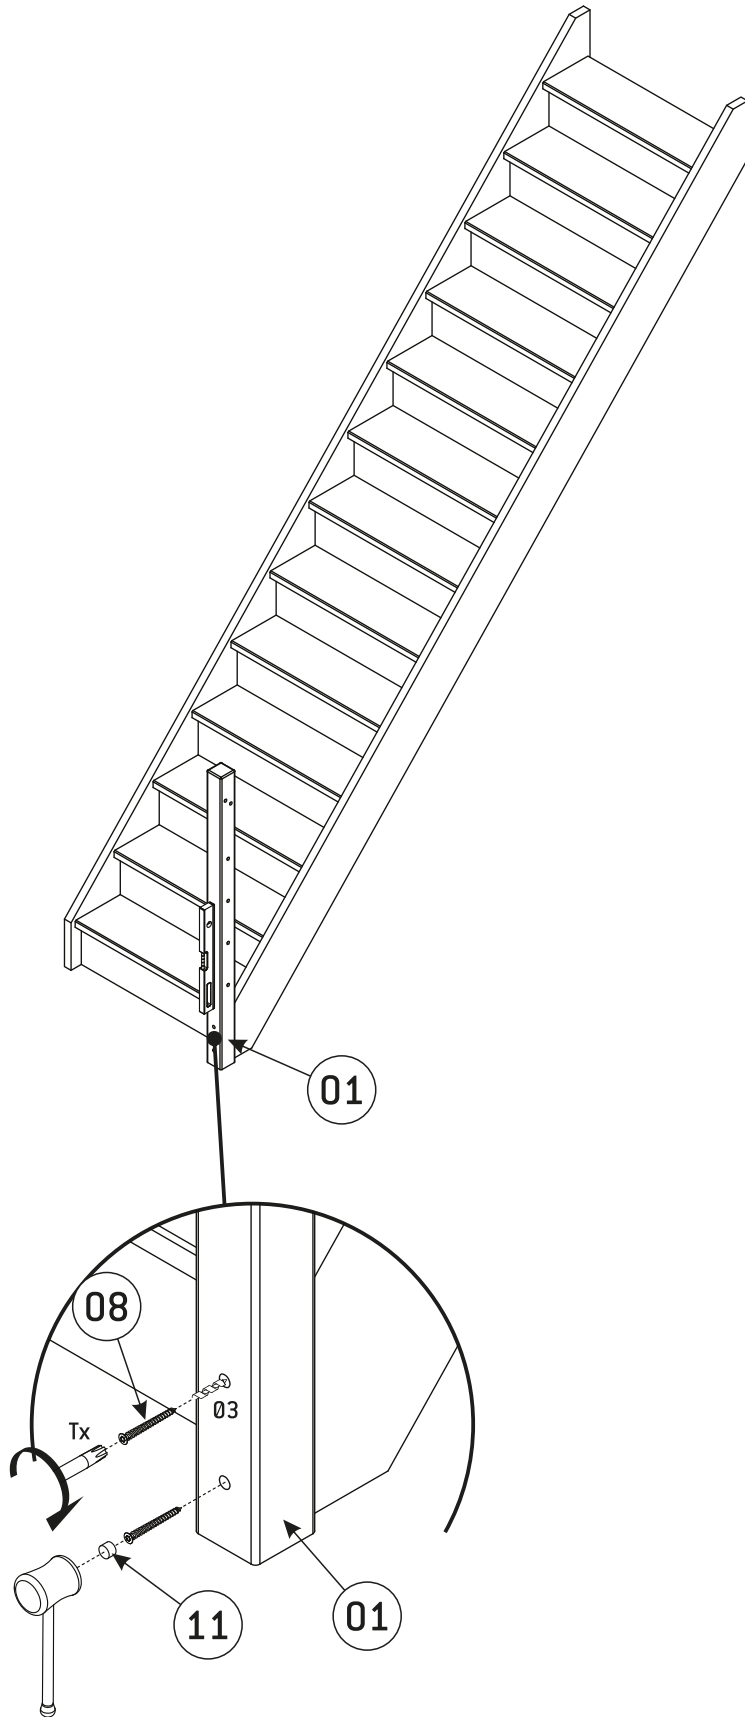

WOOD & ALUMINIUM BANISTER

HELSINKI

**MONTAGEVEJLEDNING / MONTERINGSANVISNING
MONTAGEANLEITUNG / ASSEMBLY INSTRUCTION**

01 70x70x1232 mm x1	02 70x70x1155 mm x1	03 70x70x1250mm x1	04 30x80x1826mm x2	05 Ø16x1845 x8	06 32x54x1800mm x2	07 Ø4x40mm x8	09 Ø4,2x40mm x8	11 Ø12x6 x24
						08 Ø5x60mm x2	10 Ø6x30mm x6	

Ph2/3
Pz2/3

Tx10-30

Ø3

Ø3

silicone

1

2

3