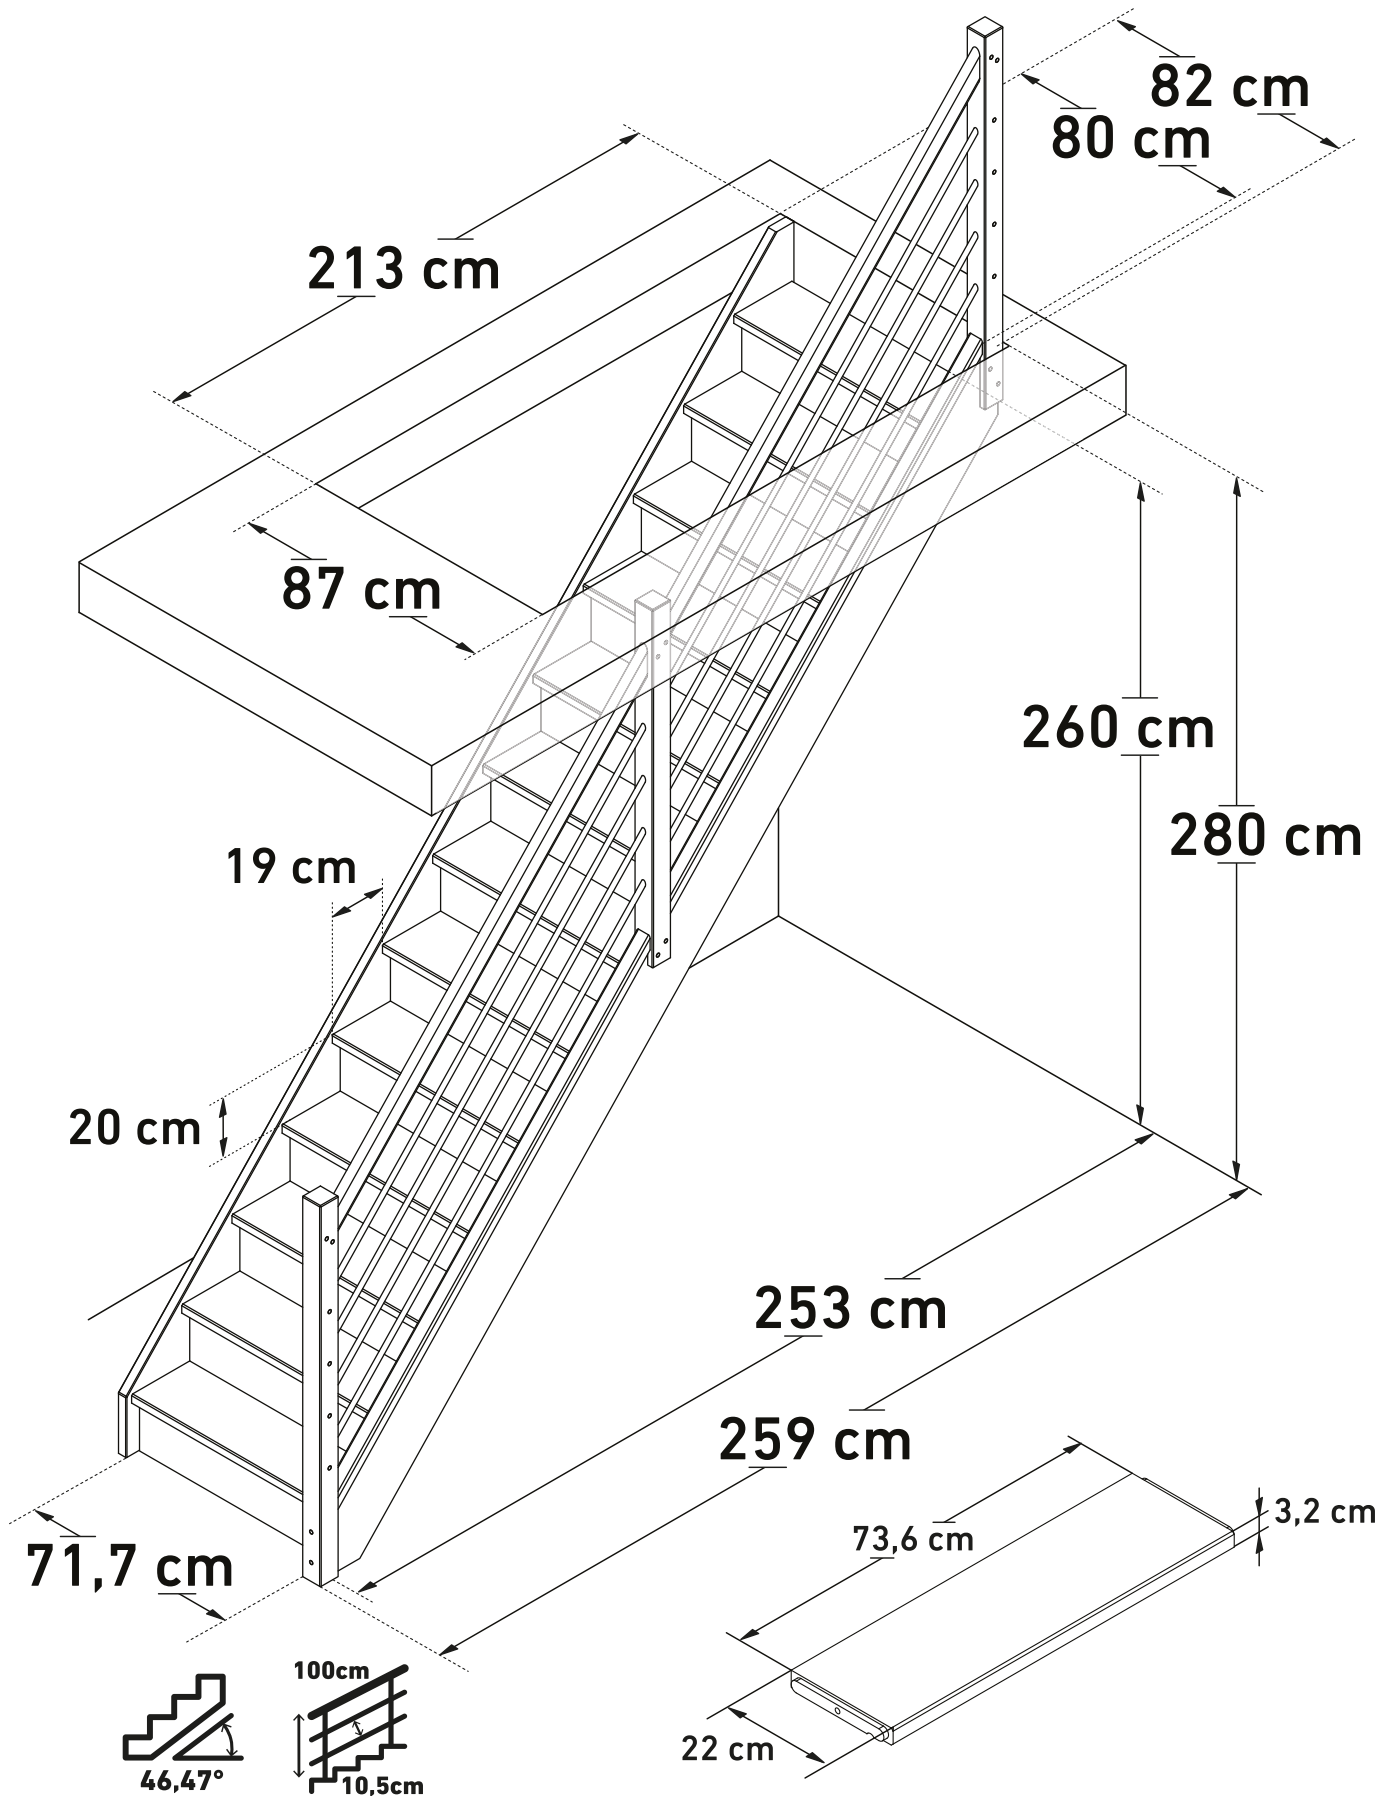

WOOD & ALUMINIUM BANISTER

HELSINKI

**MONTAGEVEJLEDNING / MONTERINGSANVISNING
MONTAGEANLEITUNG / ASSEMBLY INSTRUCTION**

01 70x70x1232 mm x1	02 70x70x1155 mm x1	03 70x70x1250mm x1	04 30x80x1826mm x2	05 Ø16x1845 x8	06 32x54x1800mm x2	07 Ø4x40mm x8	09 Ø4,2x40mm x8	11 Ø12x6 x24
						08 Ø5x60mm x2	10 Ø6x30mm x6	

Ph2/3
Pz2/3

Tx10-30

Ø3

Ø3

silicone

1

2

3

4

5