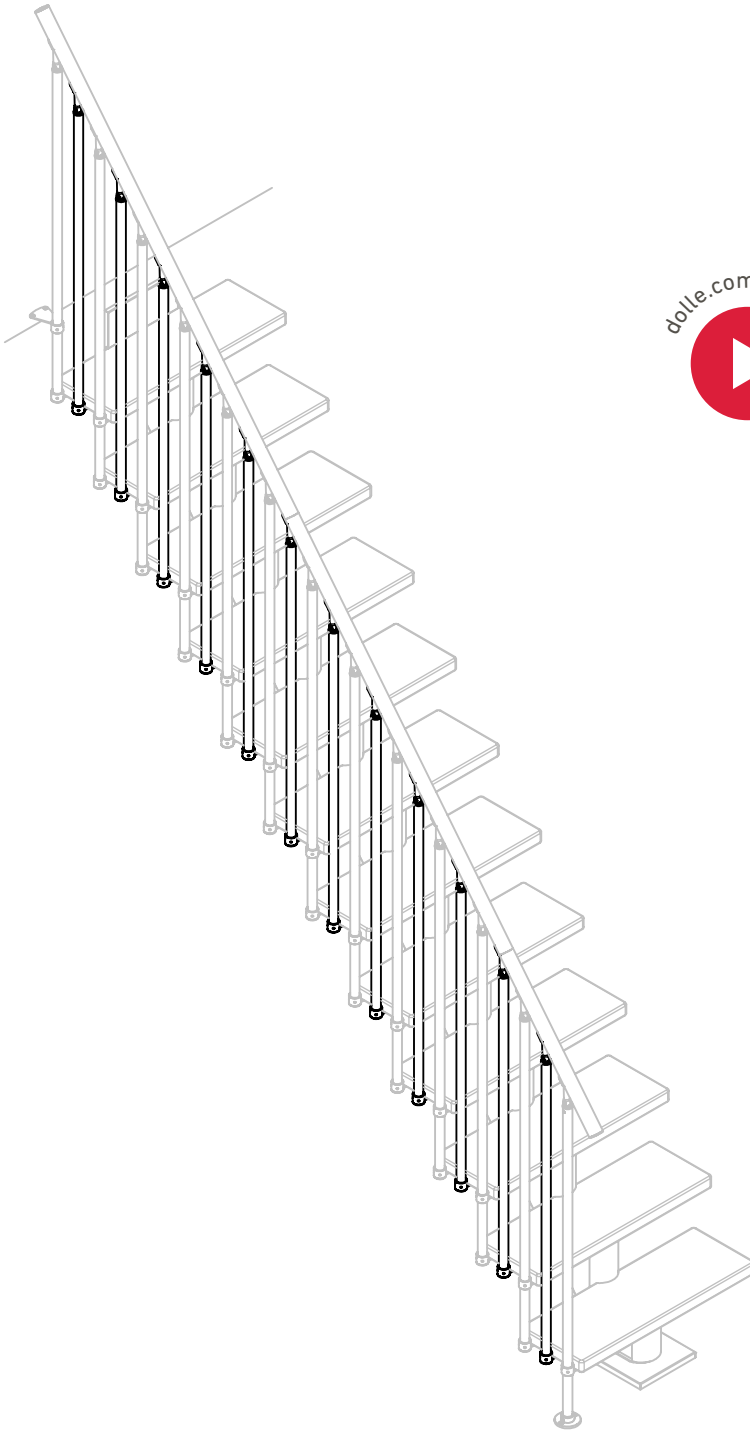

DOLLE®

MIDDLE BANISTER KIT

CLASSIC

**INSTRUCTION / MONTAGEANLEITUNG
INSTRUKTION / INSTRUCCION / INSTRUKCJA**

SOGEM®

PART OF DOLLE GROUP