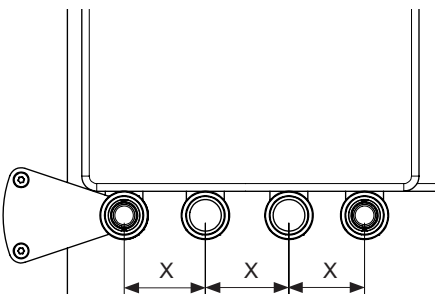

55

K3-05056  
M6 x 5

CLASSIC III / IIIII						
	11	12	13	14	15	
x	I	24/48	24/48	26/52	28/56	30/60
	L	24/48	24/48	24/48	24/48	26/52
	U	24/48	24/48	24/48	24/48	24/48

 Tools not included!  
Werkzeuge nicht enthalten!  
Gereedschap niet inbegrepen!  
Outils non inclus!  
Værktøj ikke inkluderet!

Ø 3mm  
Ø 4mm

3mm

PZ2  
TX30

1

**CLASSIC III**

**CLASSIC III**

2

3