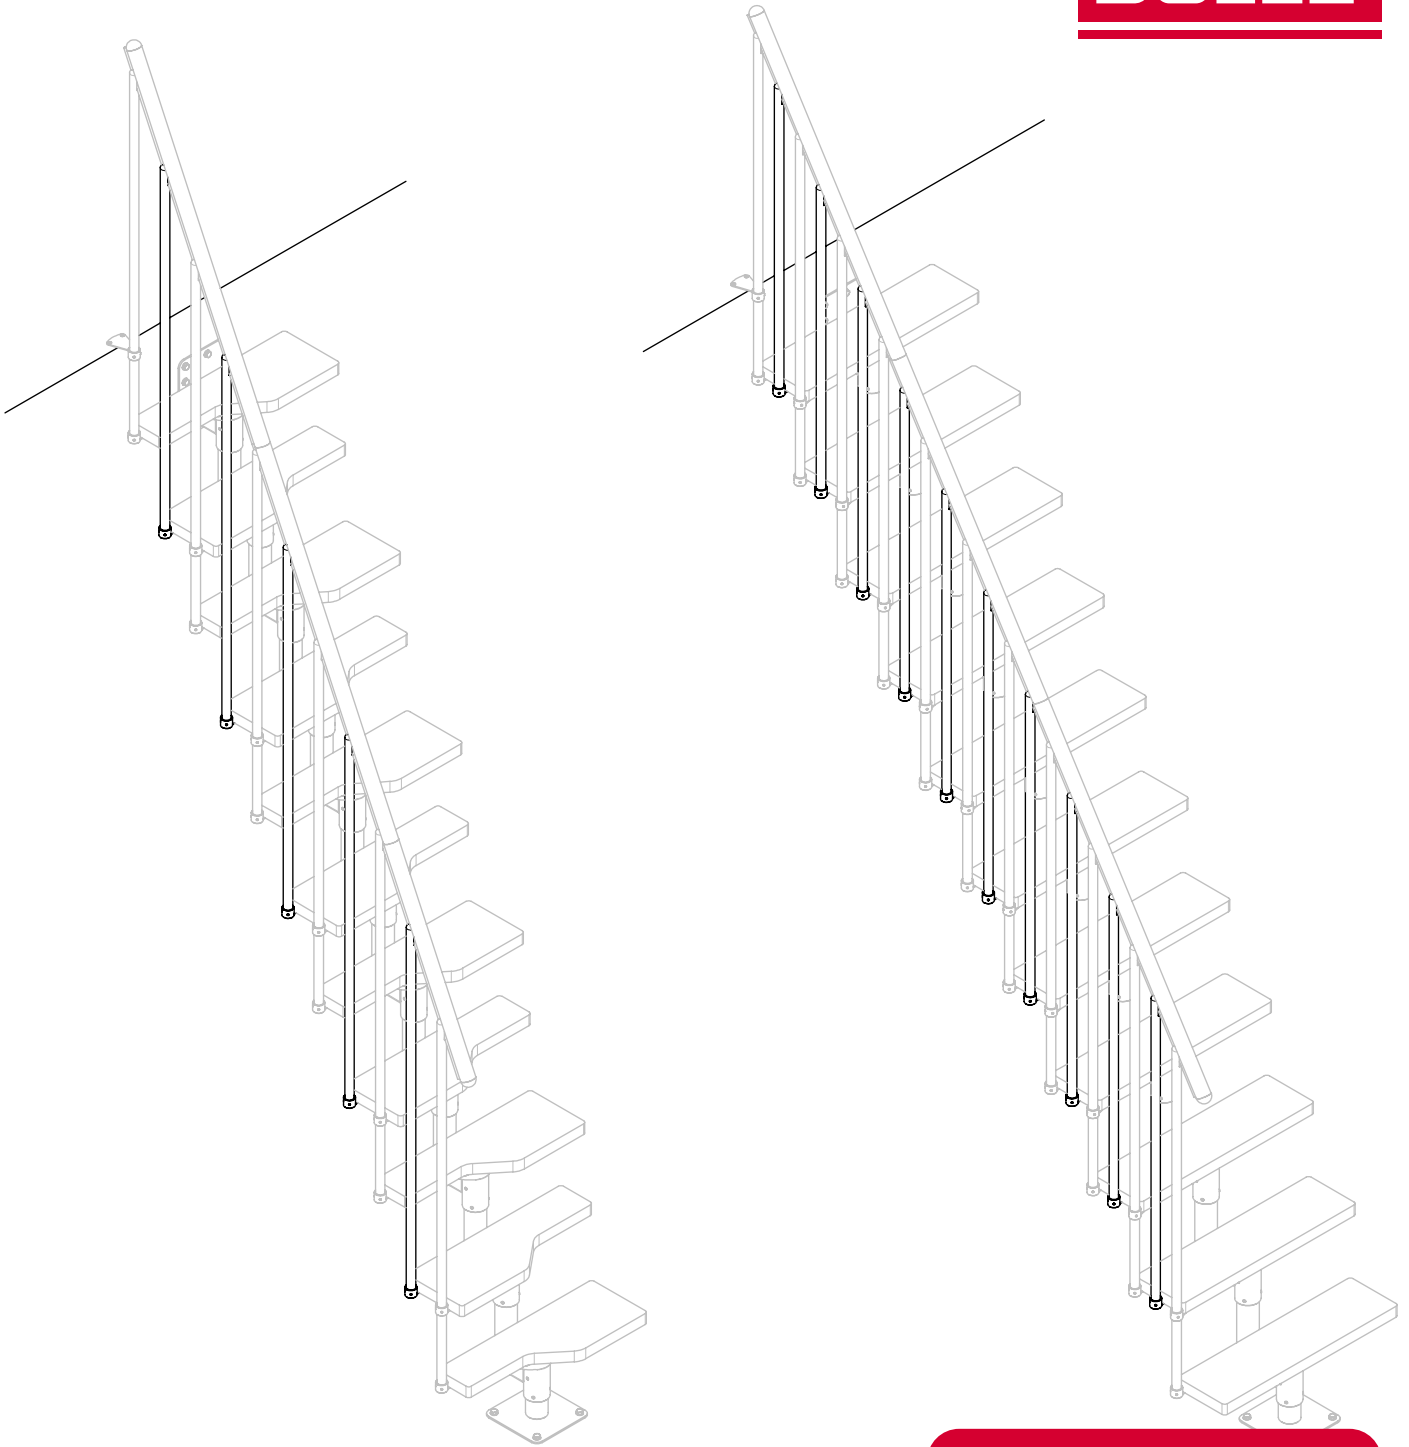

**DOLLE®**

**MIDDLE BALUSTER**

2,5 mm  
3 mm

TX30

# DALLAS

L

R

53mm  
53mm

6

7