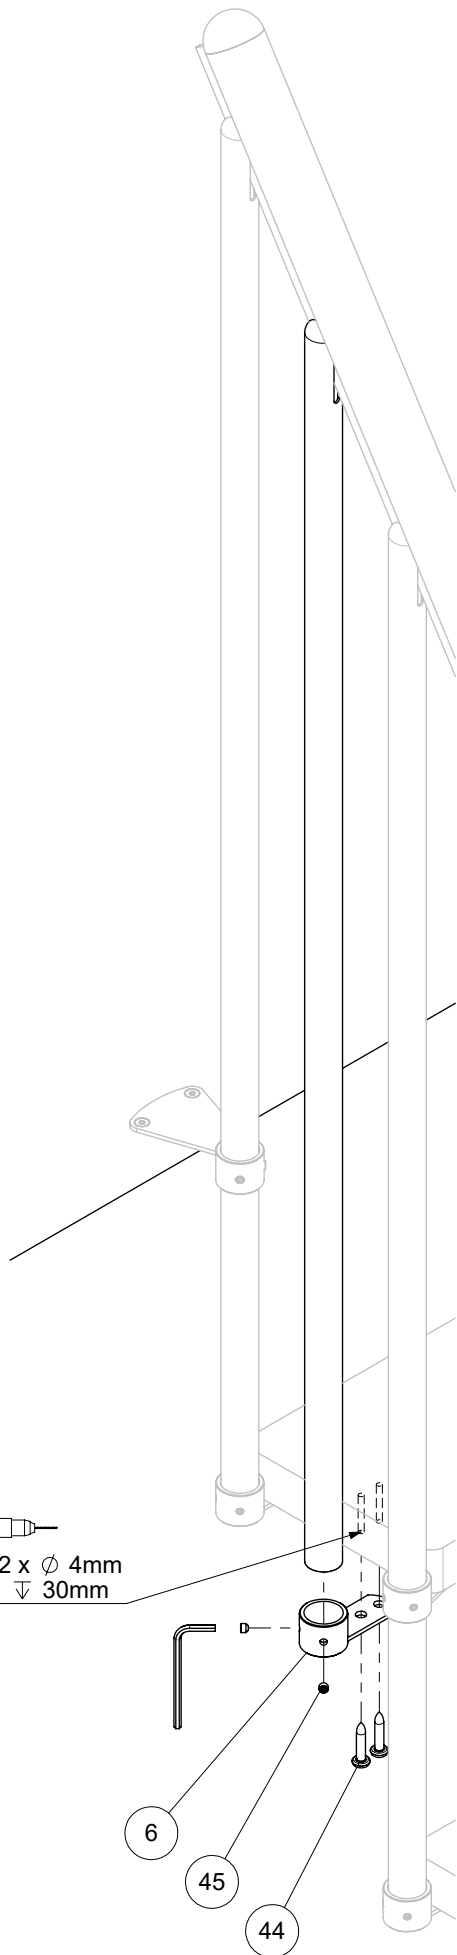

**DOLLE®**

**MIDDLE BALUSTER**

2,5 mm  
3 mm

TX30

# ATLANTA

L

R

# DALLAS

L

R

53mm  
53mm

6

7