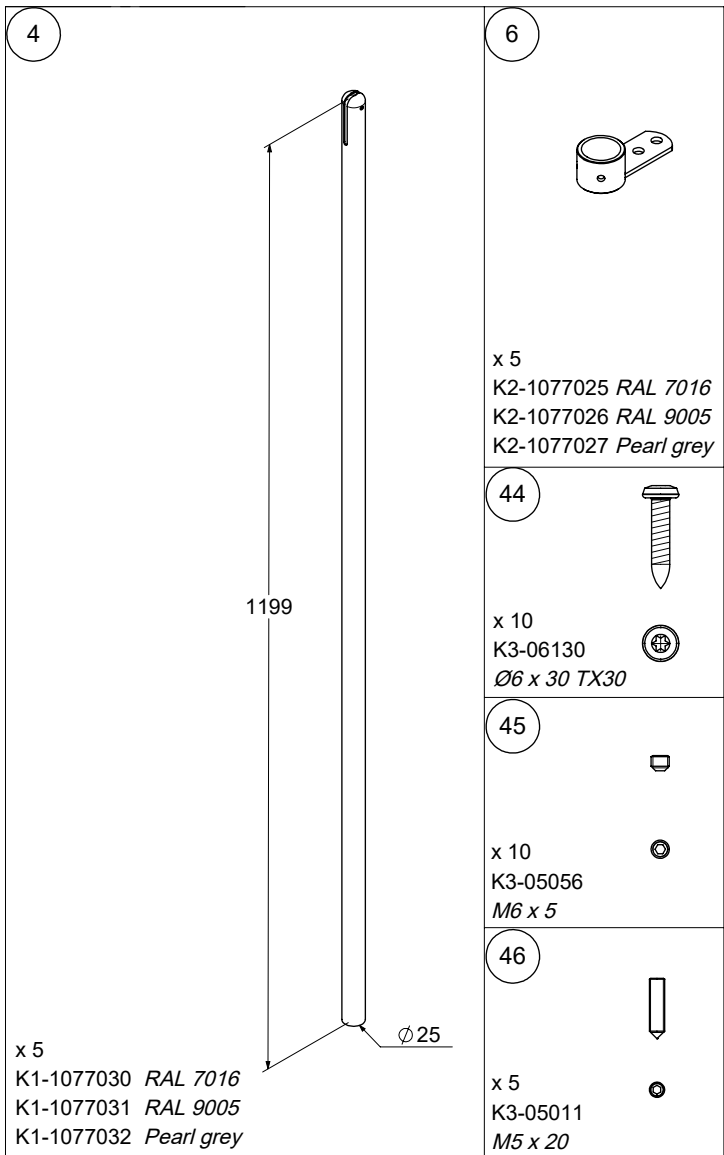

ATLANTA
x 1

DALLAS
x 2

Tools not included!
Werkzeuge nicht enthalten!
Gereedschap niet inbegrepen!
Outils non inclus!
Værktøj ikke inkluderet!

2,5 mm
3 mm

TX30