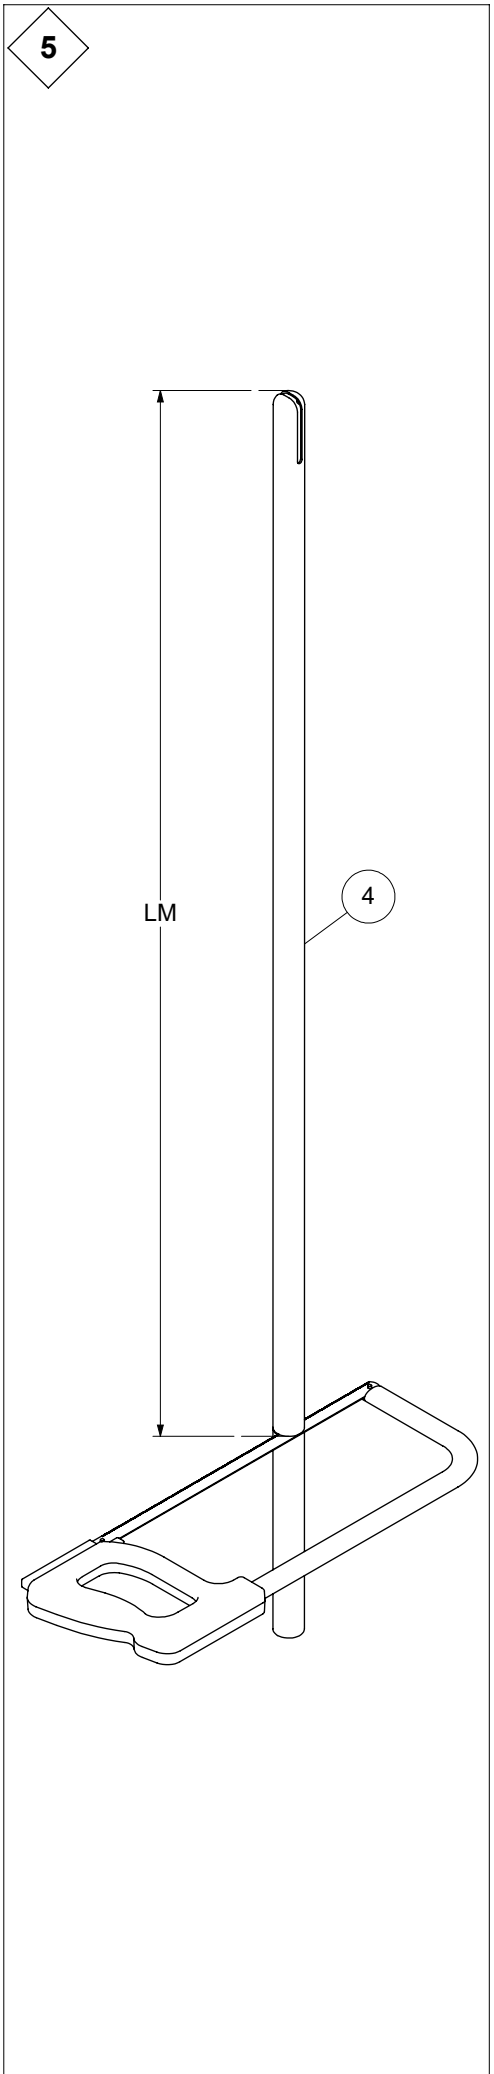

**DOLLE®**

**MIDDLE BALUSTER**

2,5 mm  
3 mm

TX30

# ATLANTA

L

R

# DALLAS

L

R

53mm  
53mm

6

7