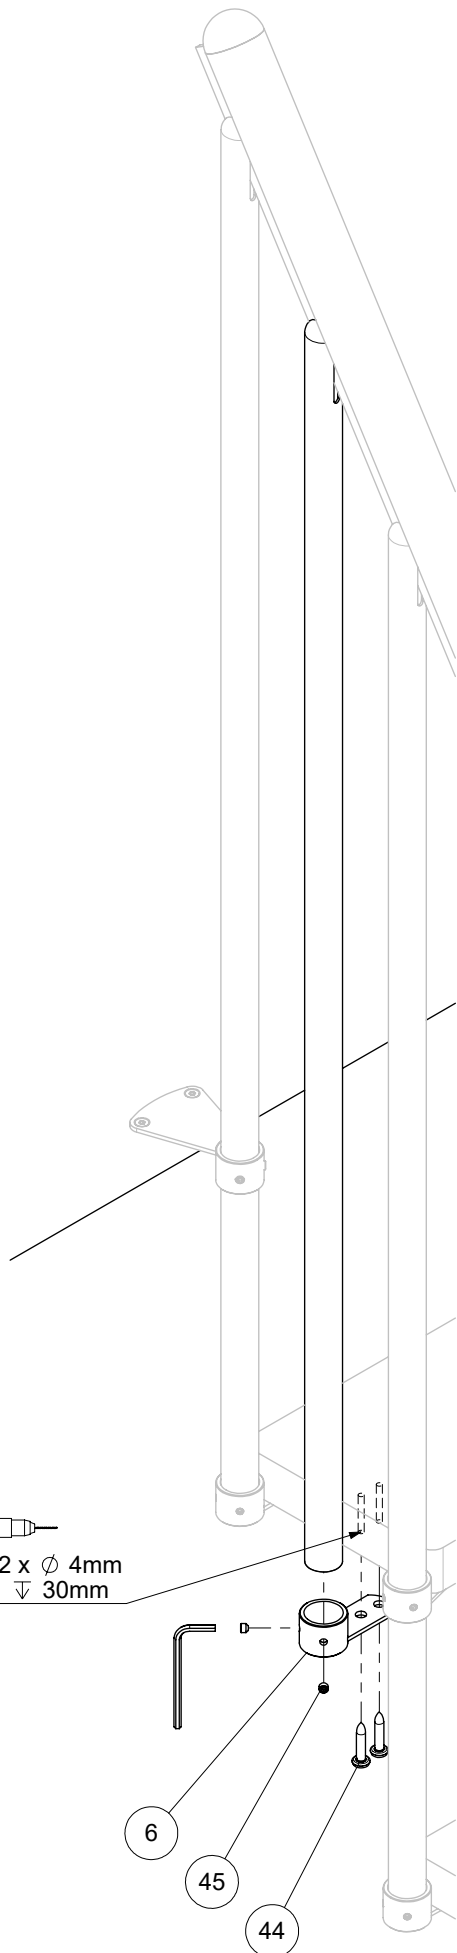

DOLLE®

MIDDLE BALUSTER

ATLANTA & DALLAS

**INSTRUCTION / MONTAGEANLEITUNG
INSTRUKTION / INSTRUCCION / INSTRUKCJA**

SOGEM®

PART OF DOLLE GROUP

ATLANTA
x 1

DALLAS
x 2

Tools not included!
Werkzeuge nicht enthalten!
Gereedschap niet inbegrepen!
Outils non inclus!
Værktøj ikke inkluderet!

Ø 4mm

2,5 mm
3 mm

TX30

ATLANTA

L

R

DALLAS

L

R

53mm
53mm

6

7