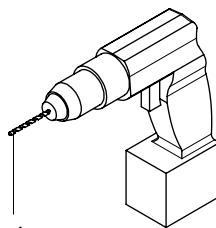

DOLLE®

MIDDLE BALUSTER

ATLANTA & DALLAS

**INSTRUCTION / MONTAGEANLEITUNG
INSTRUKTION / INSTRUCCION / INSTRUKCJA**

SOGEM®

PART OF DOLLE GROUP

ATLANTA
x 1

DALLAS
x 2

Tools not included!
Werkzeuge nicht enthalten!
Gereedschap niet inbegrepen!
Outils non inclus!
Værktøj ikke inkluderet!

Ø 4mm

2,5 mm
3 mm

TX30

ATLANTA

L

R

DALLAS

L

R

53mm
53mm

6

7