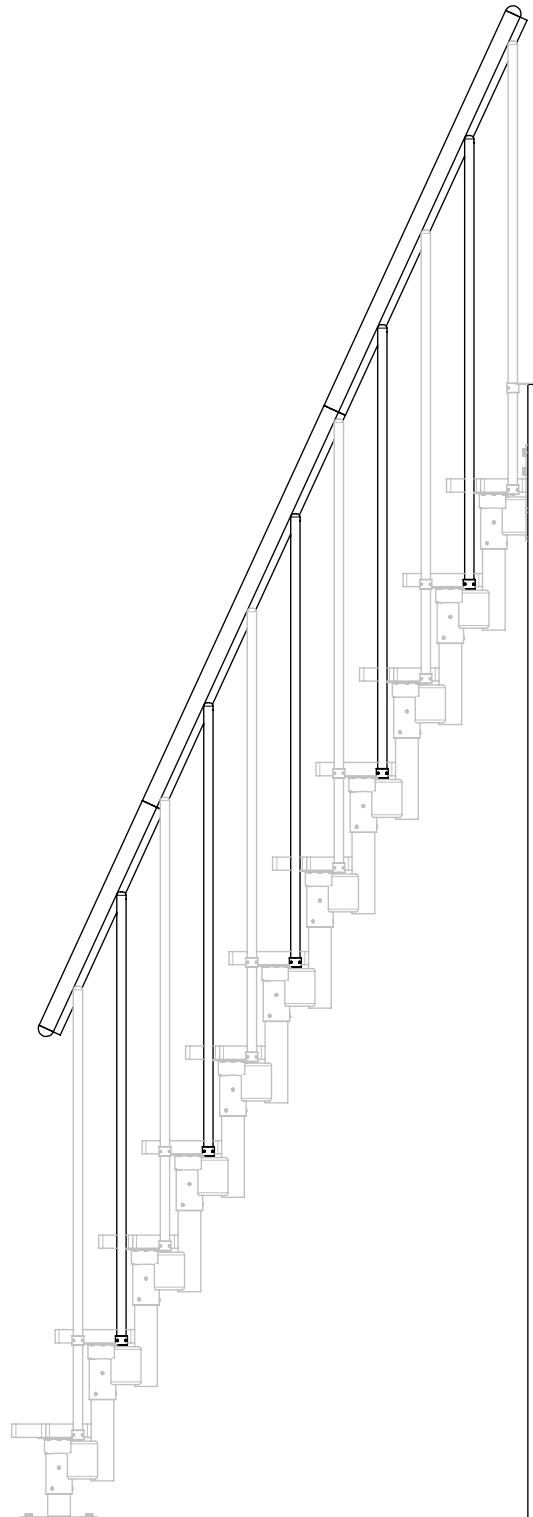

DOLLE®

MIDDLE BALUSTER

ATLANTA & DALLAS

**INSTRUCTION / MONTAGEANLEITUNG
INSTRUKTION / INSTRUCCION / INSTRUKCJA**

SOGEM®

PART OF DOLLE GROUP

ATLANTA
x 1

DALLAS
x 2

Tools not included!
Werkzeuge nicht enthalten!
Gereedschap niet inbegrepen!
Outils non inclus!
Værktøj ikke inkluderet!

Ø 4mm

2,5 mm
3 mm

TX30

ATLANTA

L

R

DALLAS

L

R

53mm
53mm

6

7