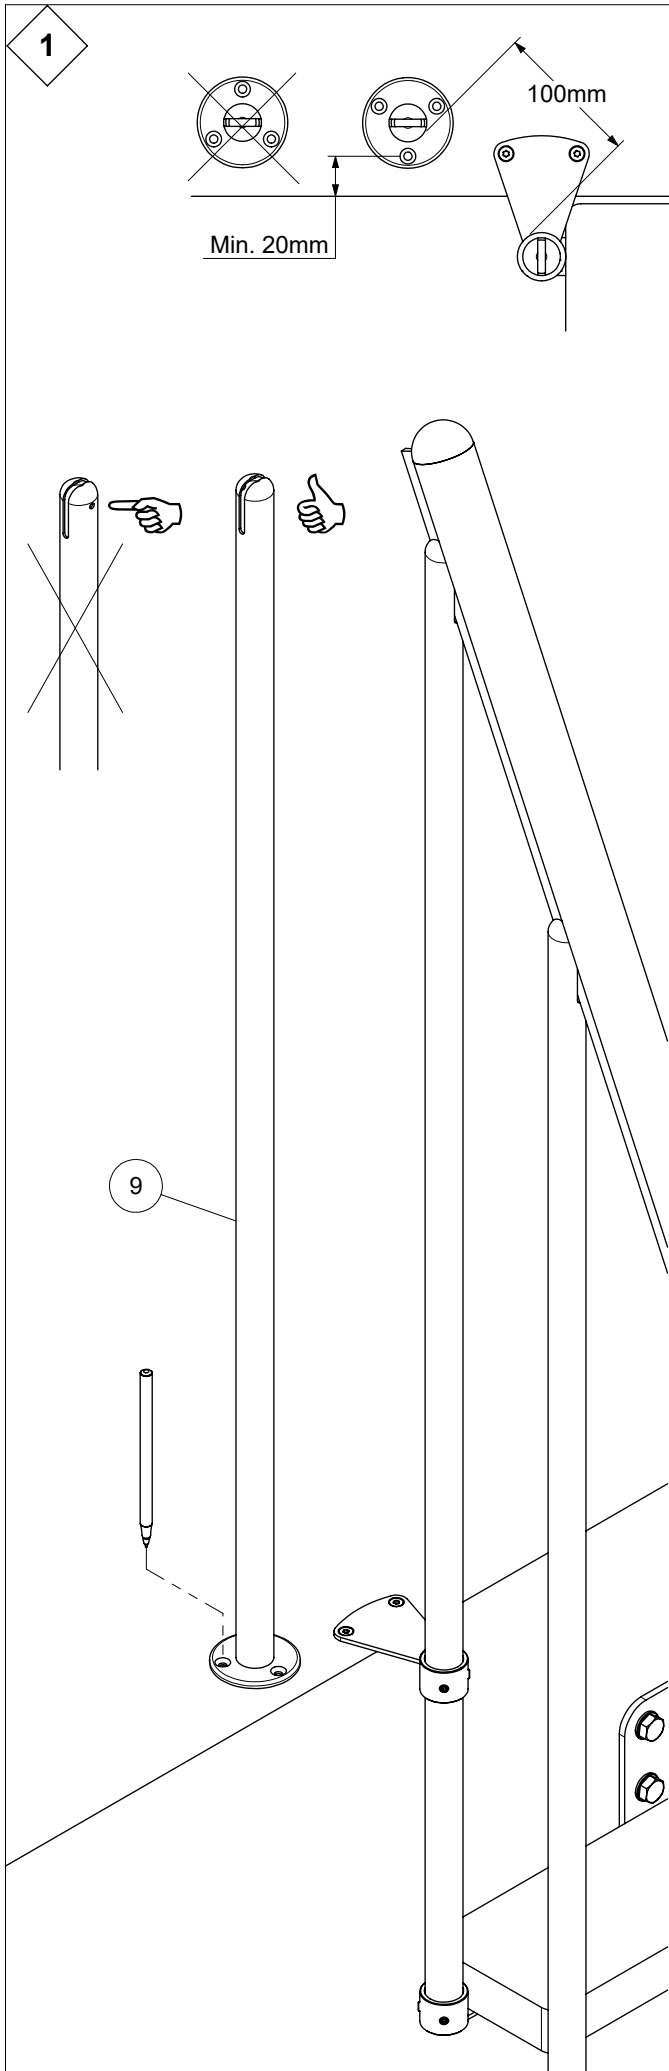

Startpakke / Hjørnepakke

| | | | |
|---|--|--|--|
| <p>9</p> <p>958</p> <p>Ø 25</p> <p>Ø 60</p> <p>Ø 42</p> | <p>27</p> <p>x 2 K1-39010 RAL 7016 K1-71290 RAL 9006 K1-1077005 RAL 9005</p> | <p>29</p> <p>x 1 K1-39110 RAL 7016 K1-71291 RAL 9006 K1-1077011 RAL 9005</p> | |
| | <p>31</p> <p>x 1 K1-1077159</p> | <p>32</p> <p>x 1 K1-1077165 RAL 7016 K2-1077166 RAL 9005 K2-1077167 Pearl grey</p> | <p>33</p> <p>x 2 K2-1077170 RAL 7016 K2-1077171 RAL 9005 K2-1077172 Pearl grey</p> |
| | <p>46</p> <p>x 8 K3-05011 M5 x 20</p> | <p>47</p> <p>x 25 K3-08002 Ø8 x 40</p> | <p>48</p> <p>x 24 K3-06027 Ø5 x 50 TX25</p> |
| | | <p>49</p> <p>x 1 K3-90001</p> | <p>54</p> <p>x 1 K3-06375 Ø5 x 80 TX25</p> |

Extension kit
Ergänzungspaket

Uitbreidingsset
Kit de suite

Forlængerpakke

| | | | |
|---|---|--|---|
| <p>9</p> <p>958</p> <p>Ø 25</p> <p>Ø 60</p> <p>Ø 42</p> | <p>26</p> <p>x 1 K1-39011</p> | <p>29</p> <p>x 1 K1-39110 RAL 7016 K1-71291 RAL 9006 K1-1077011 RAL 9005</p> | |
| | <p>46</p> <p>x 8 K3-05011 M5 x 20</p> | <p>47</p> <p>x 24 K3-08002 Ø8 x 40</p> | <p>48</p> <p>x 24 K3-06027 Ø5 x 50 TX25</p> |
| | | | |

2,5 mm
6 mm

TX25

Tools not included!
Werkzeuge nicht enthalten!
Gereedschap niet inbegrepen!
Outils non inclus!
Værktøj ikke inkluderet!

3

A

B

Extension kit
Ergänzungspaket
Uitbreidingsset
Kit de suite
Forlængerpakke