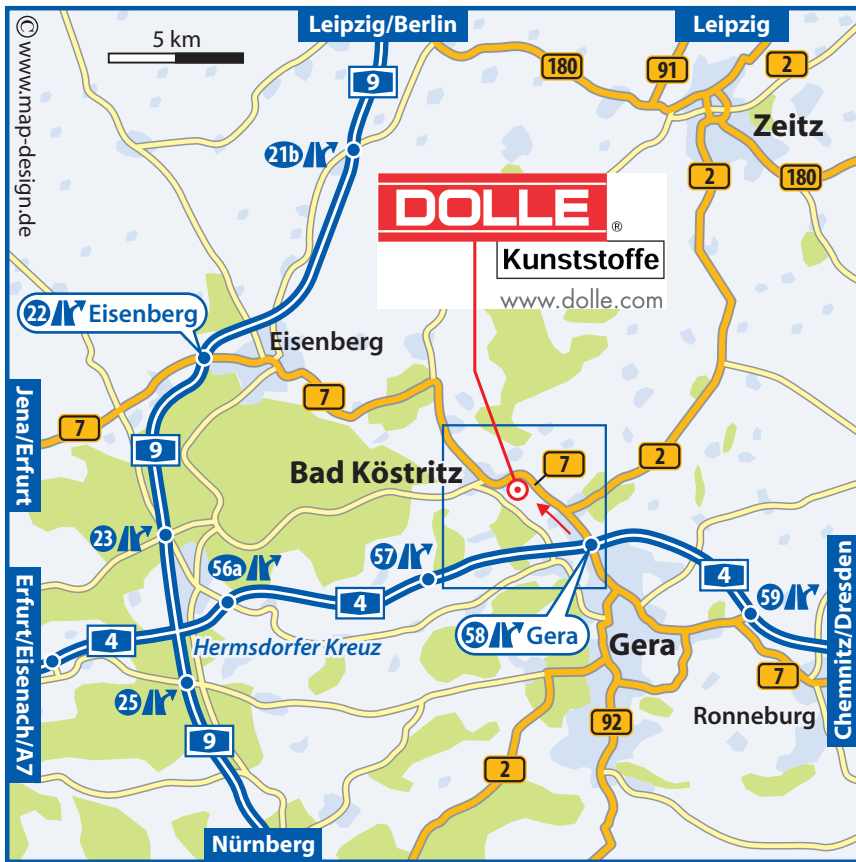

So finden Sie uns ...

C. Dolle Import/Export GmbH
Elsteraue 3
D-07586 Bad Köstritz
Telefon: +49 (0)36605/88 3-0
Telefax: +49 (0)36605/88 3-66
E-Mail: vertrieb@dolle.com
Internet: www.dolle.com

ÜBERSICHTSKARTE

DETAILKARTE