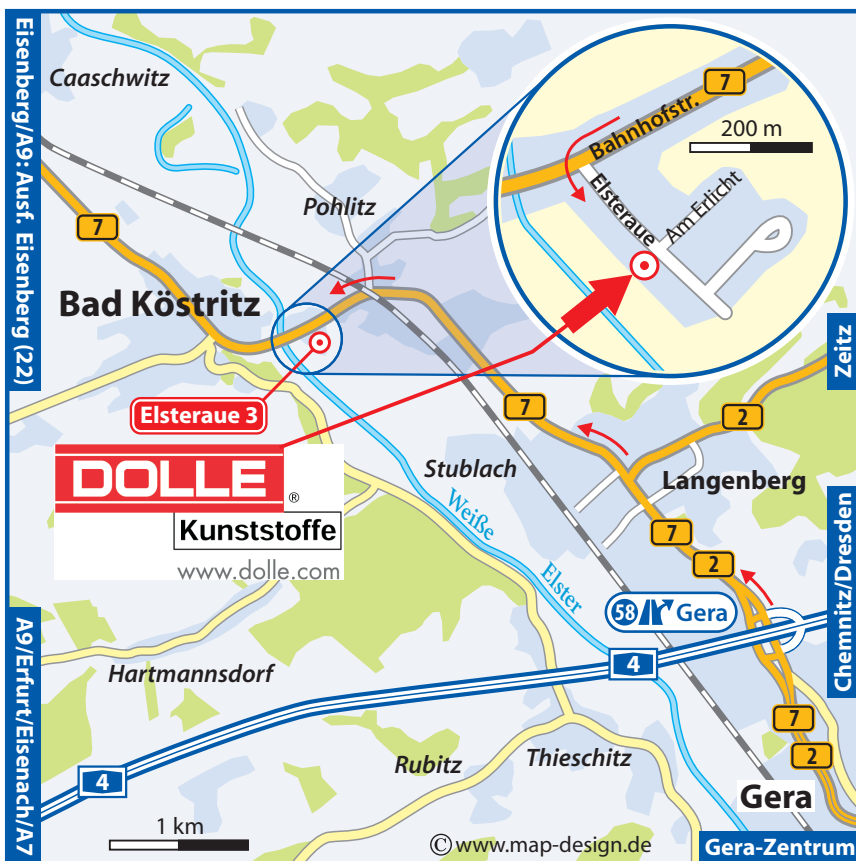

So finden Sie uns ...

C. Dolle Import/Export GmbH
Elsteraue 3
D-07586 Bad Köstritz
Telefon: +49 (0)36605/88 3-0
Telefax: +49 (0)36605/88 3-66
E-Mail: vertrieb@dolle.com
Internet: www.dolle.com

ÜBERSICHTSKARTE

DETAILKARTE